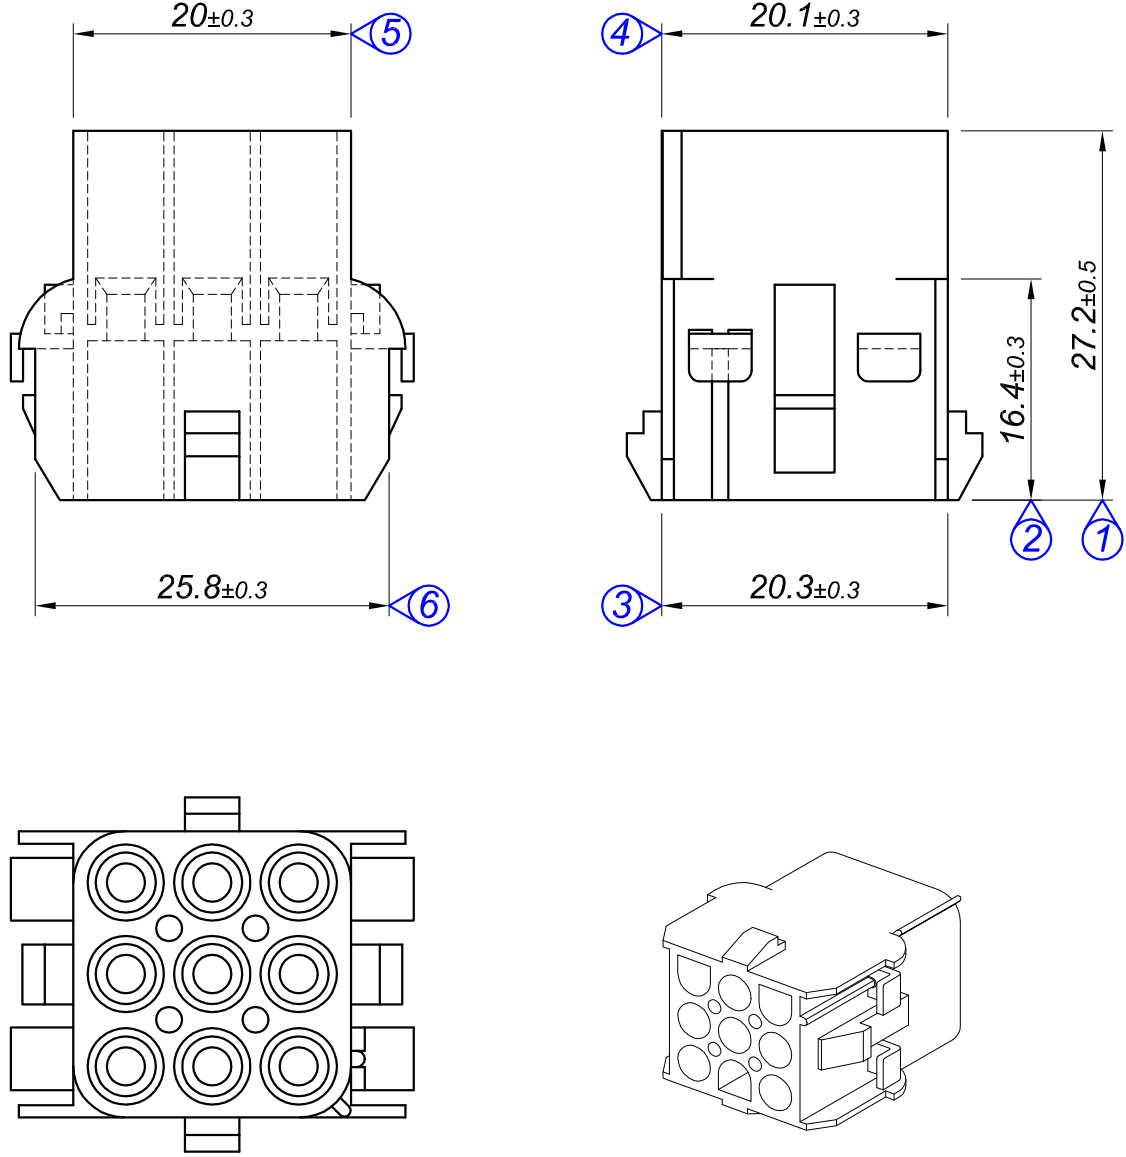

Tarih / Date	20.04.2011	İmza / Signature	Ölçek / Scale			
Çizen / Desing	M.Yağcı		2 / 1			
Onay / Approval	S.Gölcük		No	Değişiklik / Revision		Tarih/Date
	Parça Adı: Part Name	9 LU YUVARLAK DIŞI KONNEKTÖR		Parça Kodu: Part Code	KYD 3806	

Resmin Üzerinden Ölçü Almayınız / Don't use the drawing for measuring purpose